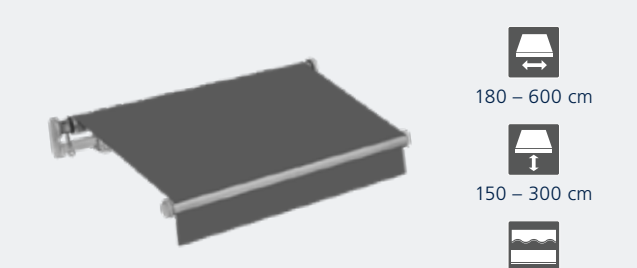

LIDO

Diese leistungsfähige Markise überzeugt nicht nur durch ihre hohe Qualität sondern auch durch ihren attraktiven Preis. Für lange Haltbarkeit ausgerüstet eignet sich die LIDO bestens für Balkon, Terrasse oder Loggia.