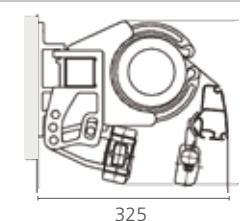

Bedienung

Elektroantrieb (Standard)

Funksteuerung io-homecontrol®

Montagemöglichkeiten

Wandmontage

Deckenmontage

EINFACH IN DER HANDHABUNG

VALETTA STEUERUNGEN KOMFORTABEL & INDIVIDUELL