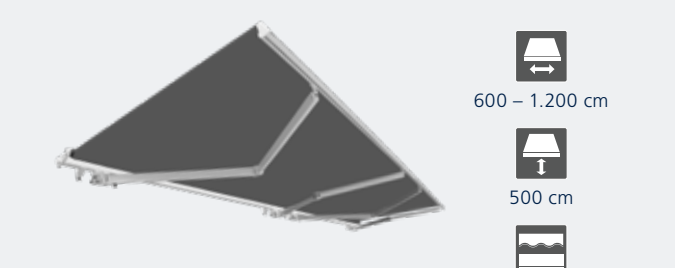

BARCELONA

Mit einer Breite von bis zu 12 Metern und einer Ausladung von 5 Metern schafft die Markise BARCELONA großflächige Gastgartenatmosphäre.

IHRE VORTEILE

DRAUSSEN ZUHAUSE

STABILE GELENKARME

Der Gelenkarm spannt das Tuch und nimmt die Windbelastung auf. Dem entsprechend muss er hohen Kräften standhalten – und das konstant über viele Jahre hinweg! Deshalb besteht diese zentrale Komponente aus stranggepresstem und hochstiftem Qualitätsaluminium.