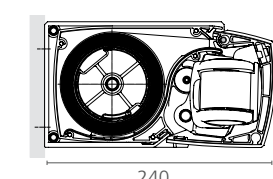

Bedienung

Elektroantrieb (Standard)

Funksteuerung io-homecontrol®

Handkurbel

Montagemöglichkeiten

Wandmontage

Deckenmontage

Nischenmontage