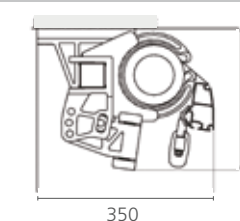

Bedienung

Elektroantrieb (Standard)

Funksteuerung io-homecontrol®

Montagemöglichkeiten

Wandmontage

Deckenmontage

EINFACH IN DER HANDHABUNG

VALETTA STEUERUNGEN KOMFORTABEL & INDIVIDUELL