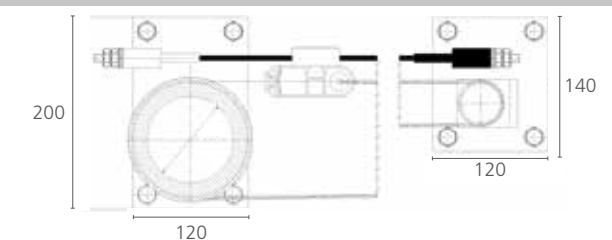

TECHNISCHE DETAILS

Abmessungen	Standardfarben	Sonderfarben
Breite: 100–500 cm	Weiß RAL 9016	auf Wunsch
Ausladung: 150–500 cm	Graubraun RAL 8019	
Neigungswinkel: 0° bis 56°	Silber RAL 9006	

Bedienung

Elektroantrieb (Standard)

Funksteuerung io-homecontrol®

Montagemöglichkeiten

Wandmontage

Deckenmontage

Nischenmontage

TERRASSE. DRAUSSEN ZUHAUSE. BARCELONA.

VIELSEITIG UND ZUVERLÄSSIG

BARCELONA DIE GASTGARTENMARKISE