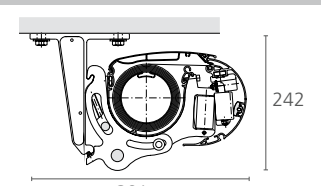

TECHNISCHE DETAILS

Abmessungen		Standardfarben		Sonderfarben
Breite:	190–700 cm / gekoppelt bis zu 1.200 cm	Weiß	RAL 9016	auf Wunsch
Ausladung:	150–400 cm	Graubraun	RAL 8019	
Neigungswinkel:	5° bis 35°	Silber	RAL 9006	
		Anthrazit	DB 703	

Bedienung

Elektroantrieb (Standard)

Funksteuerung io-homecontrol®

Handkurbel

Montagemöglichkeiten

Wandmontage

Deckenmontage

Dachsparrenmontage