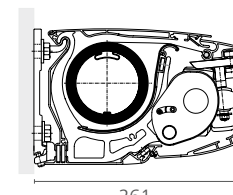

Montagemöglichkeiten

Wandmontage

Deckenmontage

Dachsparrenmontage