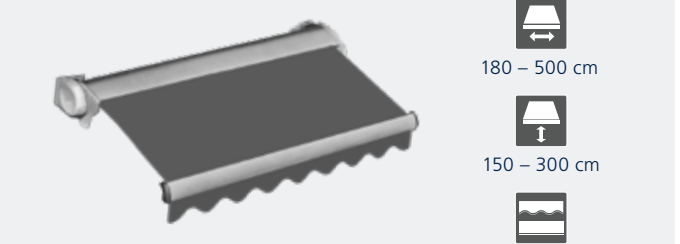

LIDO HALBKASSETTE

Die clevere Weiterentwicklung der beliebten Basismarkise überzeugt nicht nur durch Qualität zu einem attraktiven Preis, sondern bietet durch die Halbkassette auch einen zusätzlichen Witterungsschutz des Stoffes.