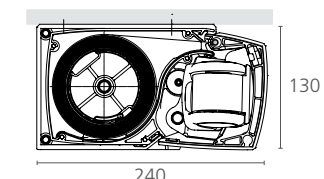

Bedienung

Elektroantrieb (Standard)

Funksteuerung io-homecontrol®

Handkurbel

Montagemöglichkeiten

Wandmontage

Deckenmontage

Nischenmontage