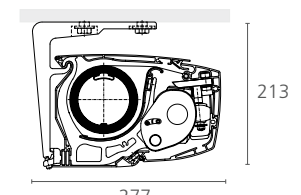

Montagemöglichkeiten

Wandmontage

Deckenmontage

Dachsparrenmontage