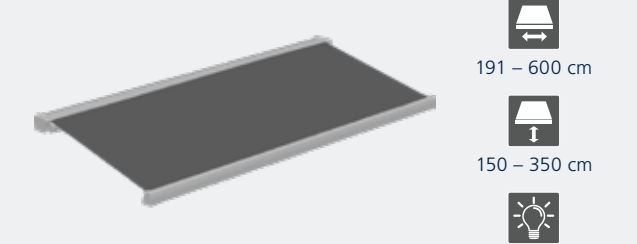

LUNA

Dieses Modell besticht durch seine außergewöhnliche Schlichtheit, ohne dass man dabei auf irgendetwas verzichten müsste. Eine Kombination, die sich gleichermaßen gut in Fassade und Lebensalltag integriert und die Befestigungseinheiten zur Gänze unsichtbar macht.